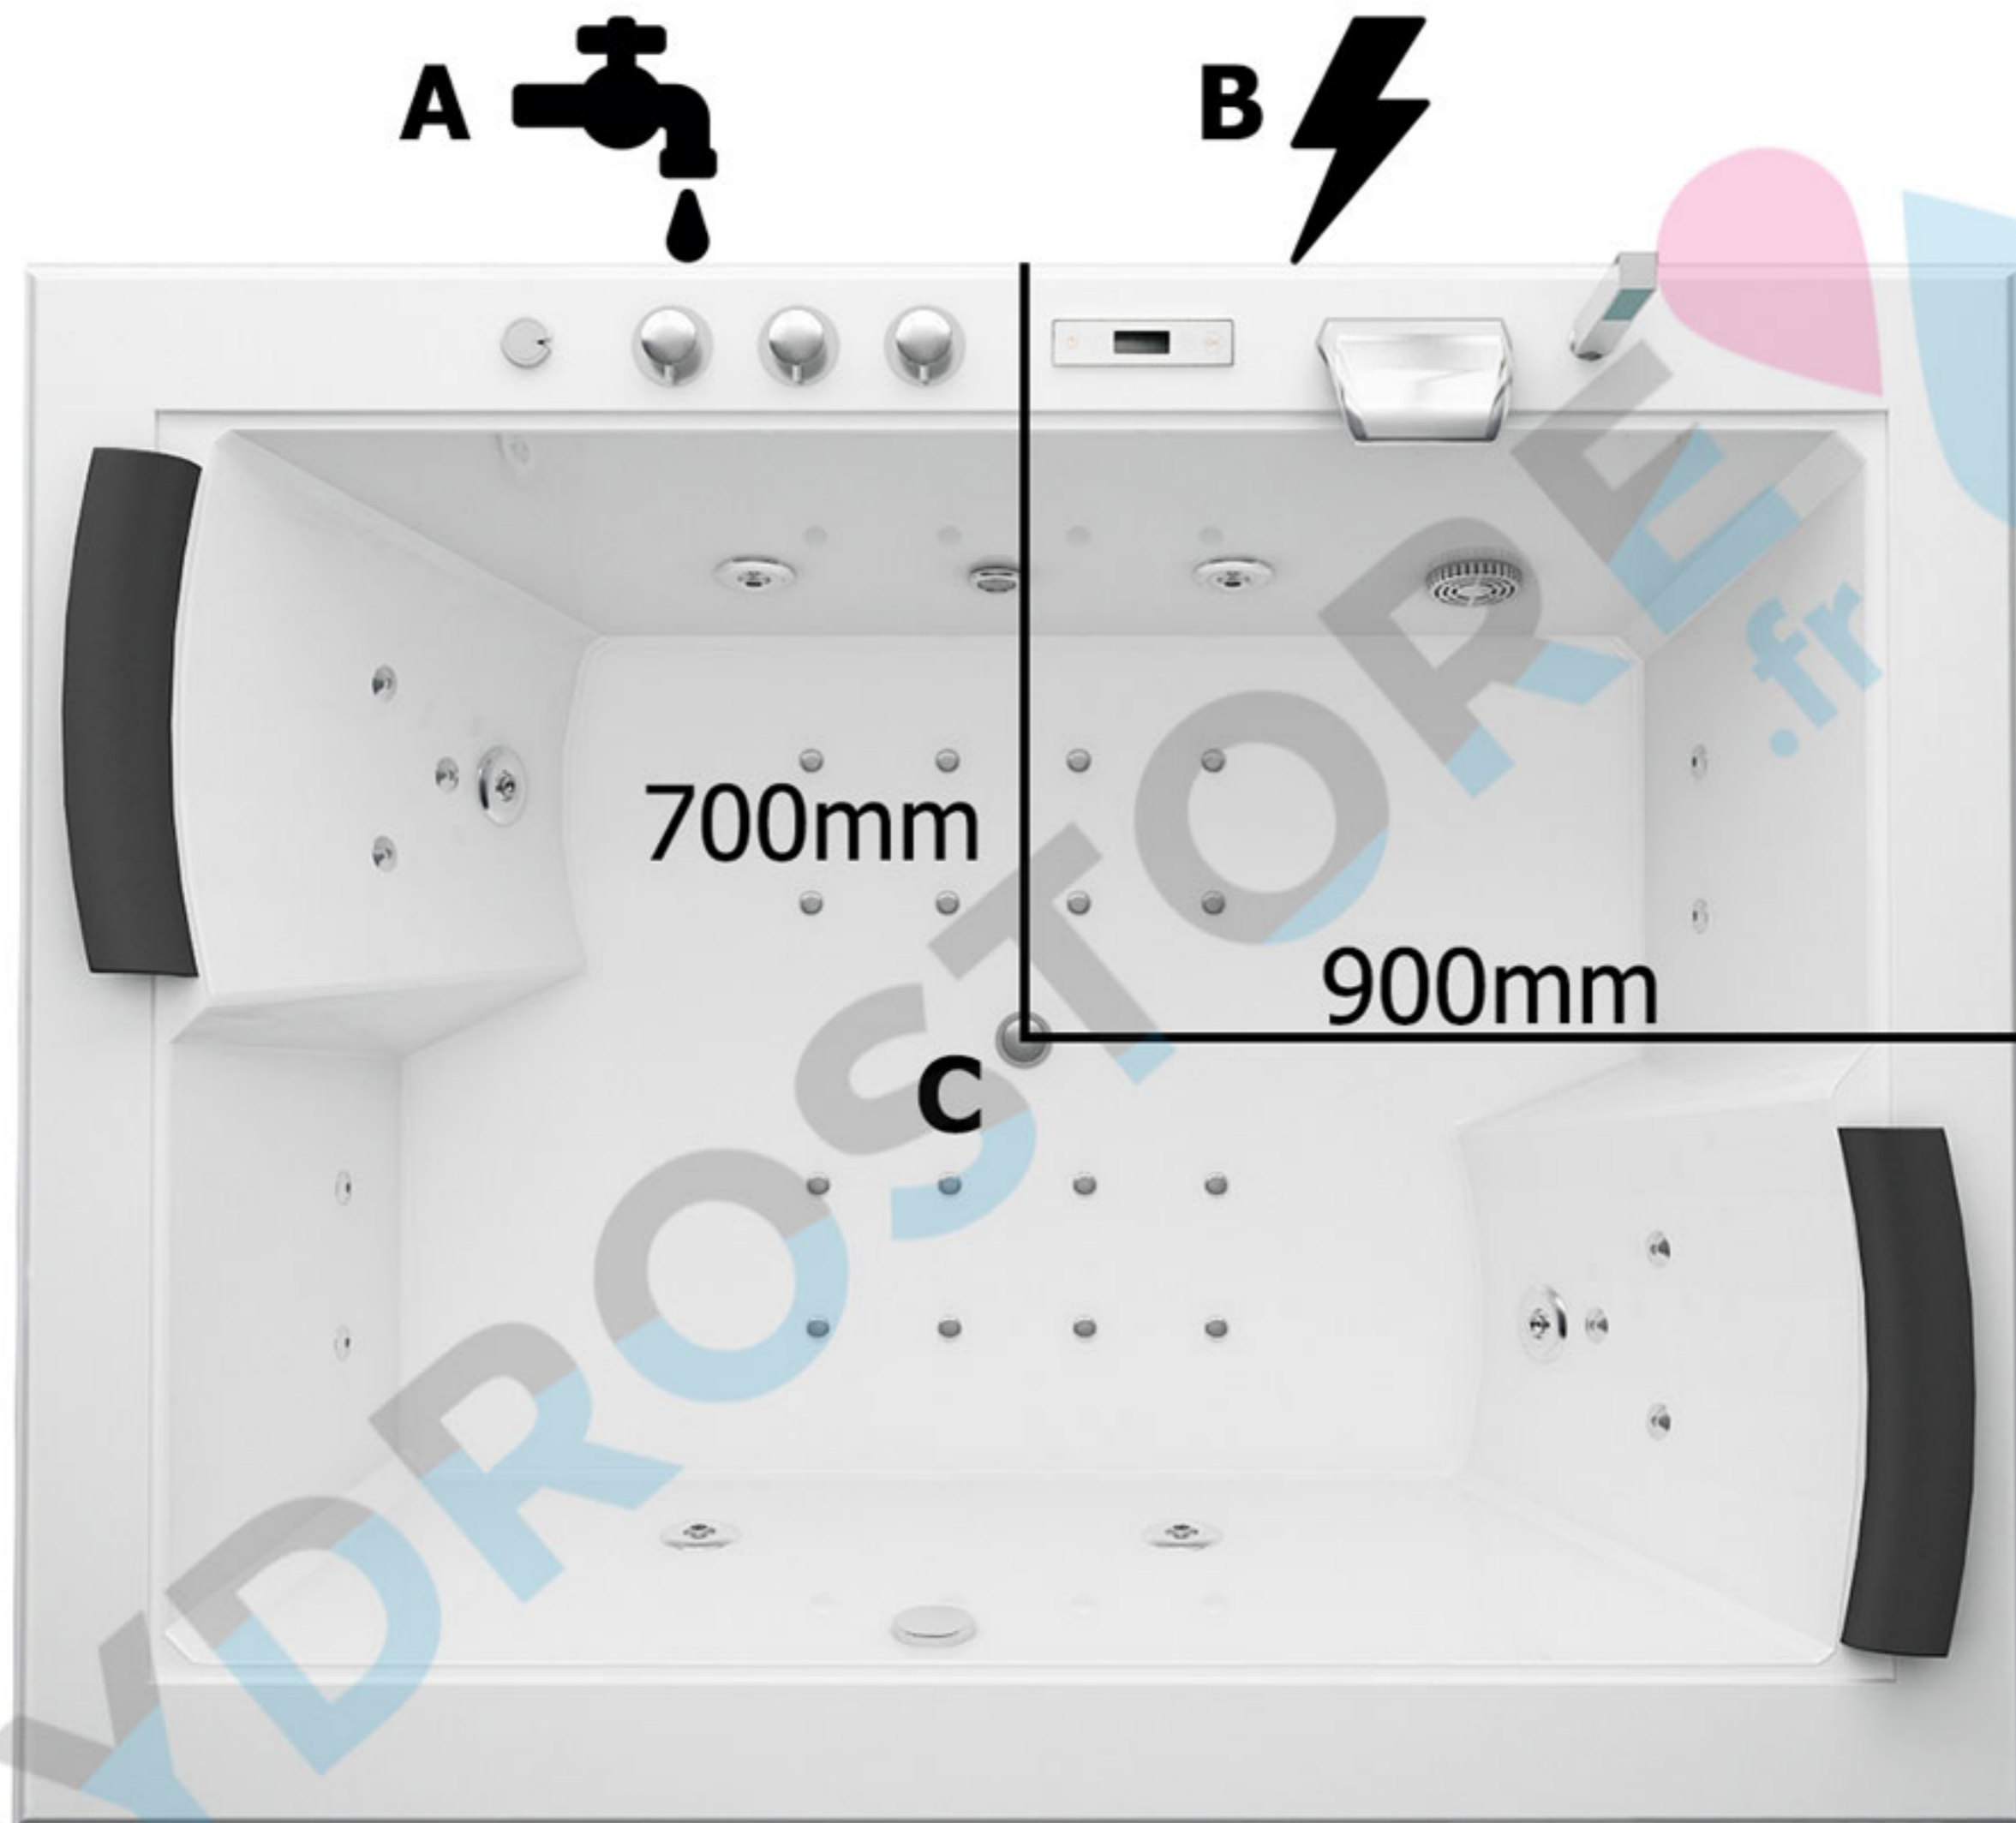

# SPATEC Maxi

- A:** Prises d'eau, 35cm du sol
- B:** Prise électrique, 35cm du sol  
230V – 16 A, 3x câble 2,5mm<sup>2</sup>
- C:** Évacuation