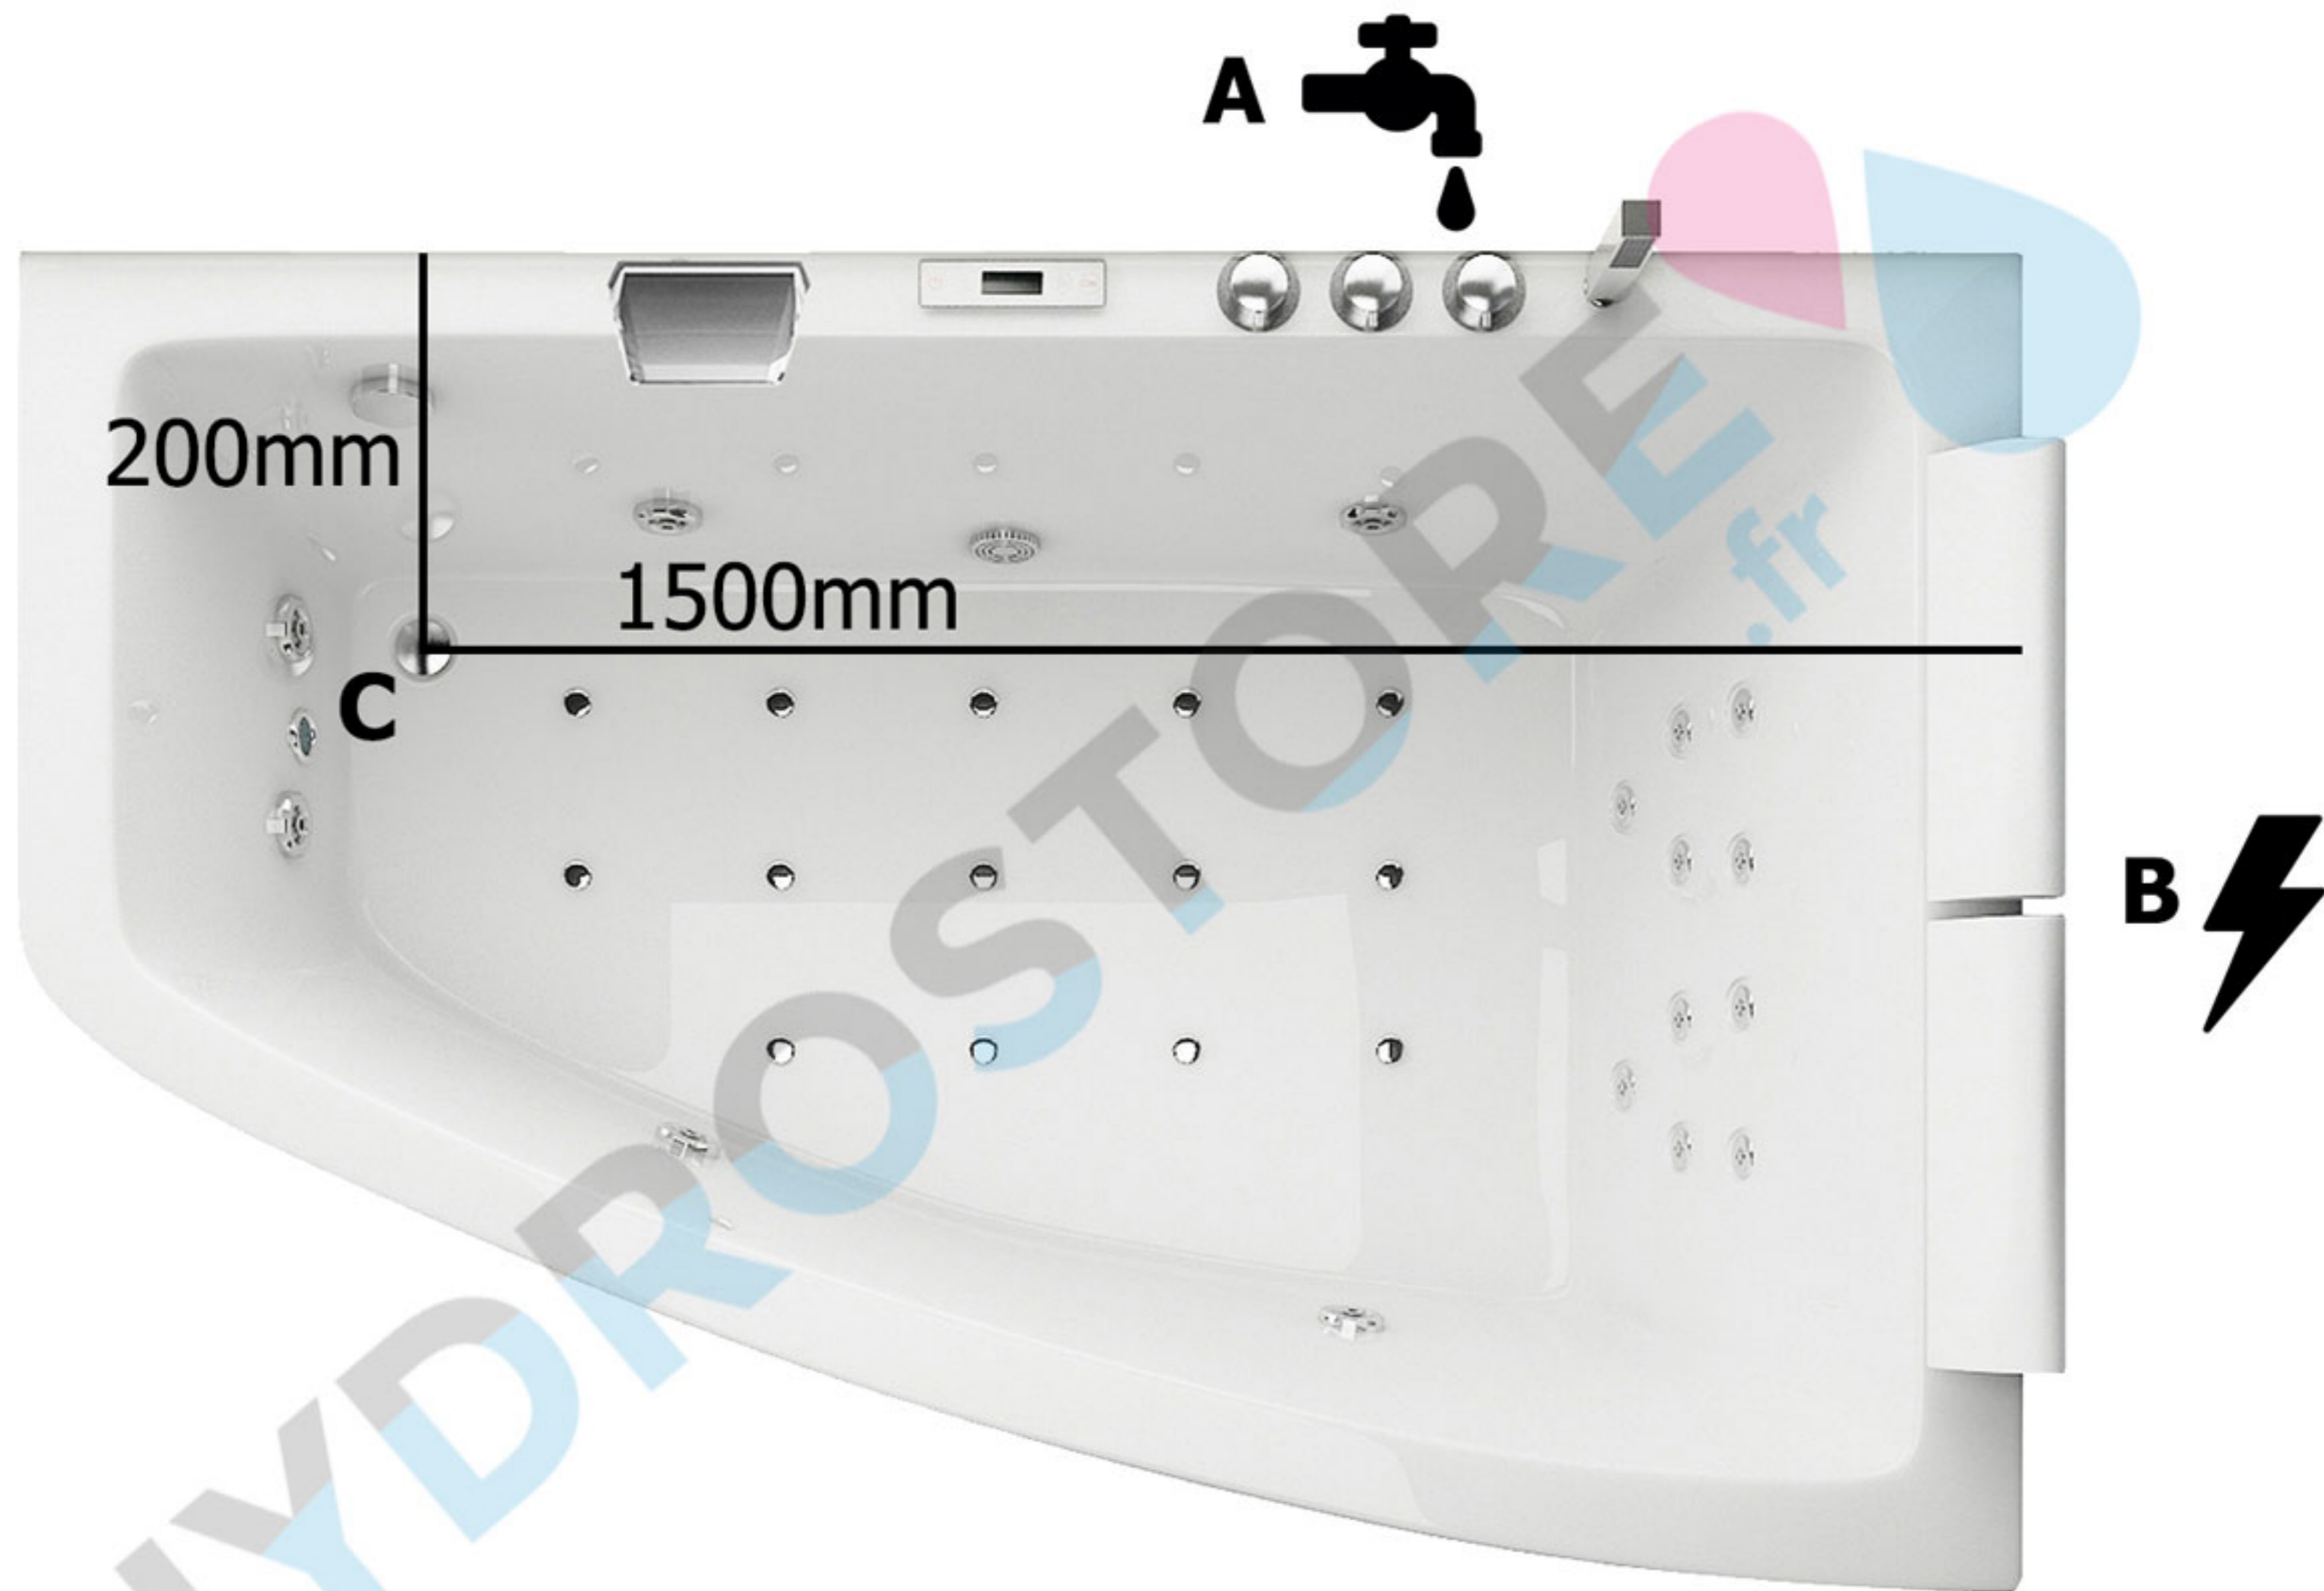

SPATEC Venus DROITE

- A:** Prises d'eau, 35cm du sol
B: Prise électrique, 35cm du sol
230V – 16 A, 3x câble 2,5mm²
C: Évacuation