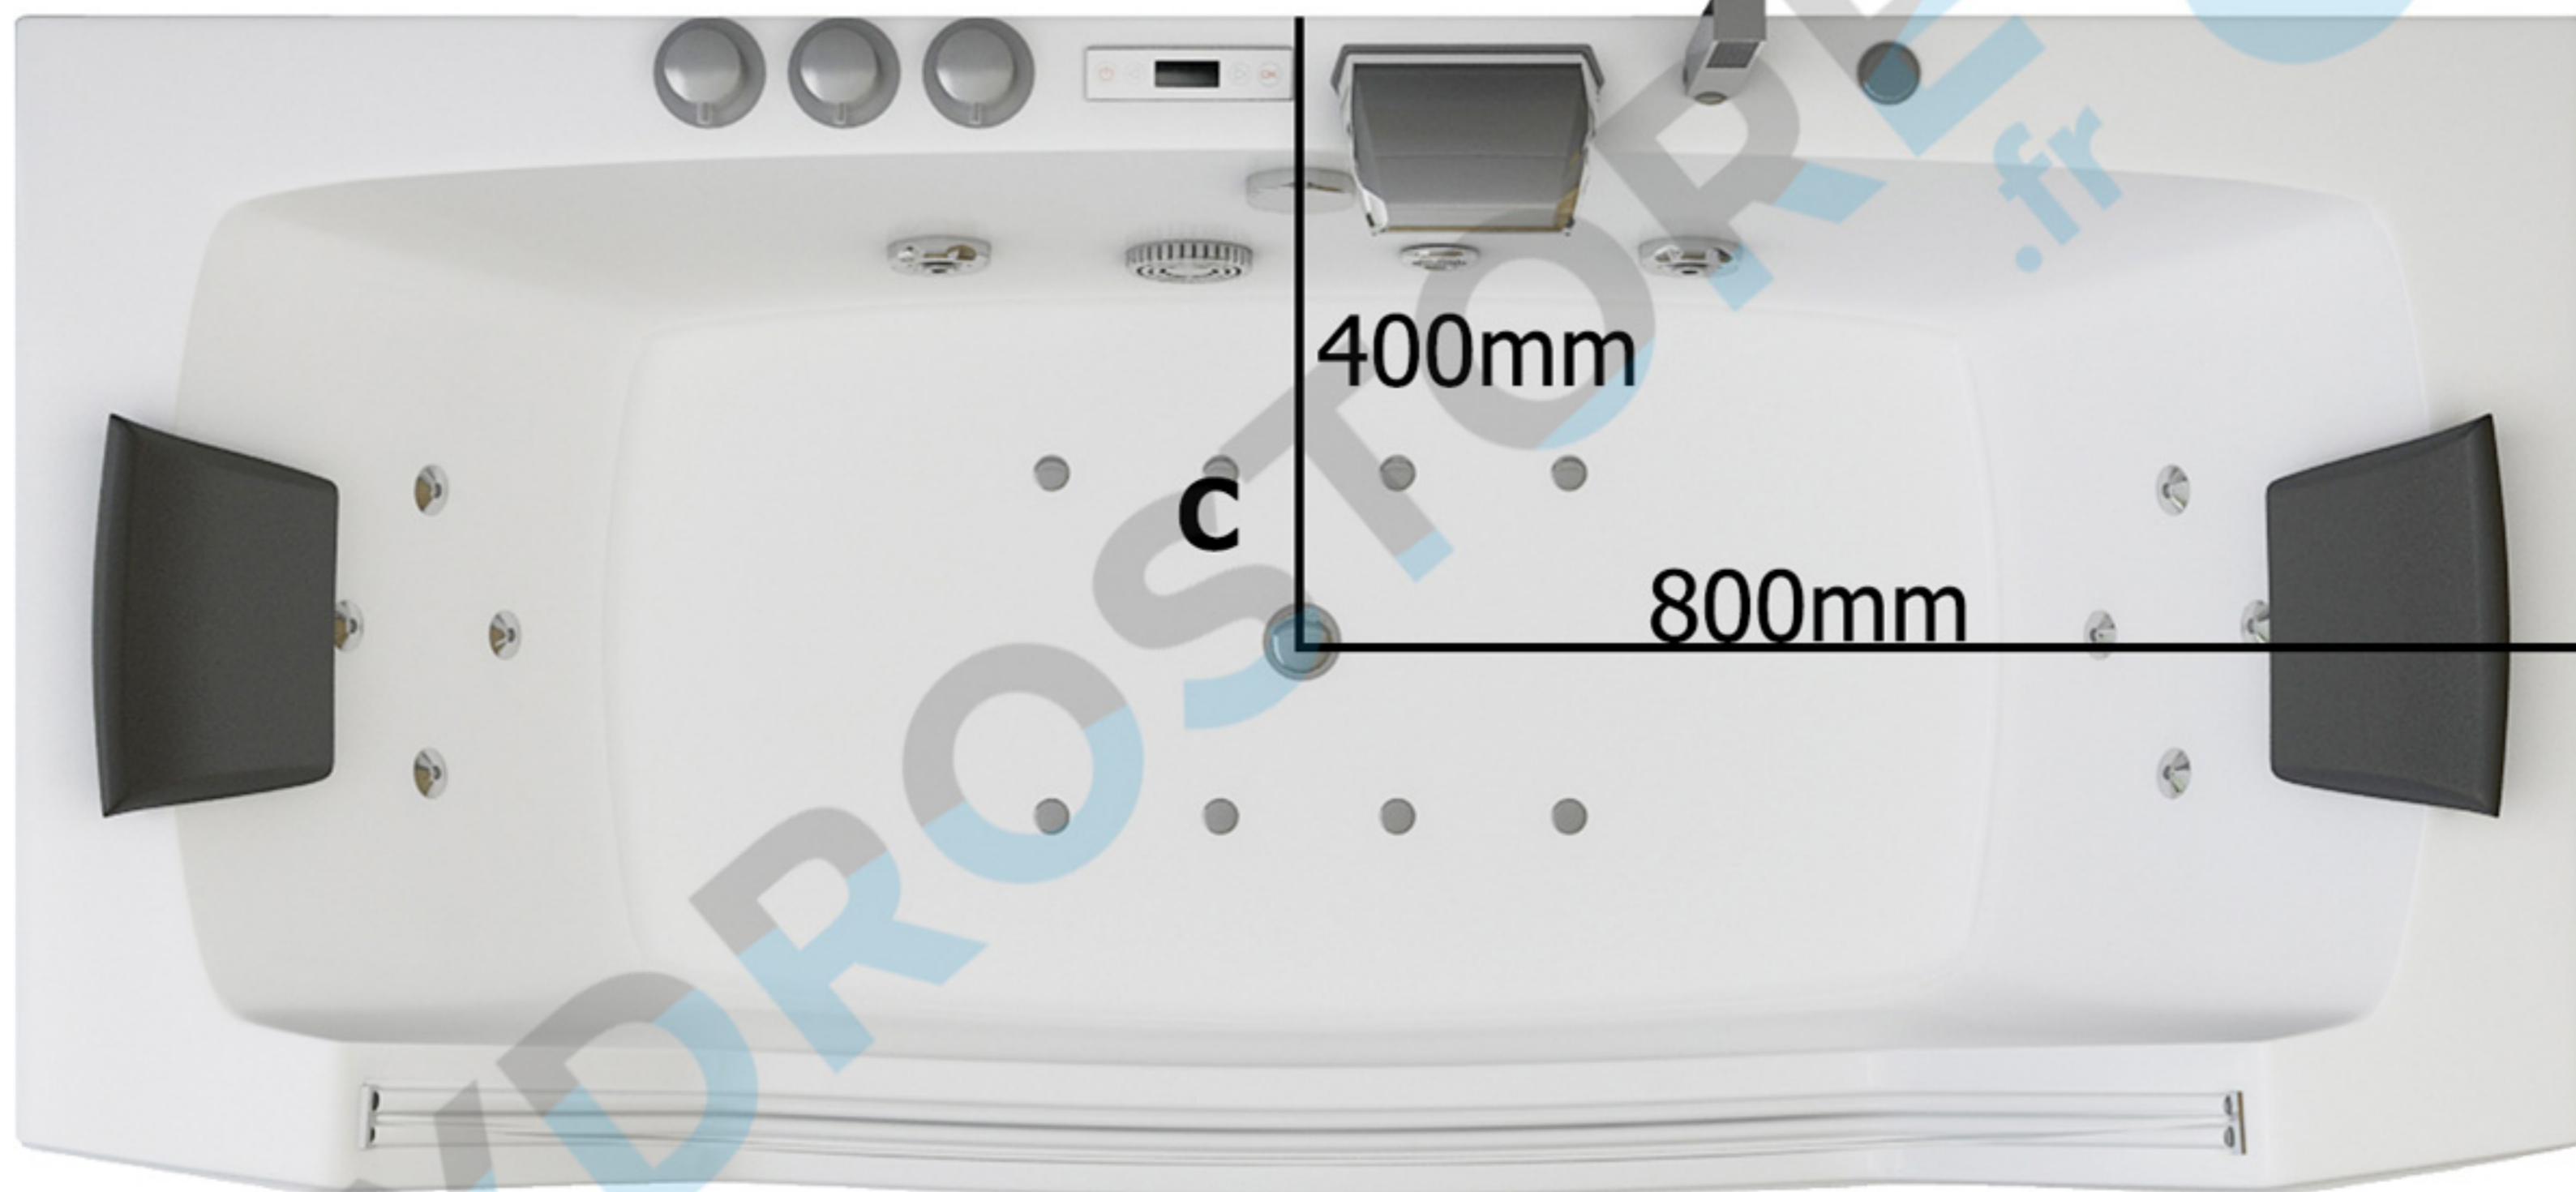

SPATEC Vitro 160

- A:** Prises d'eau, 35cm du sol
B: Prise électrique, 35cm du sol
230V – 16 A, 3x câble 2,5mm²
C: Évacuation